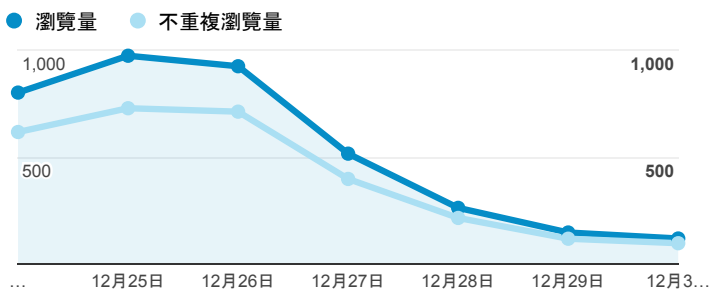

報表02_流量

2018年12月24日 - 2018年12月30日

所有使用者
100.00% 個工作階段

瀏覽量和平均網頁停留時間

瀏覽量和造訪

瀏覽量和不重複瀏覽量

造訪和瀏覽量 (依 來源/媒介 分組)

來源/媒介	工作階段	瀏覽量
google / organic	806	1,346
(direct) / (none)	701	1,214
tku.edu.tw / referral	645	1,003
servicelearning.sa.tku.edu.tw / referral	32	56
tw.search.yahoo.com / referral	15	27
ged.tku.edu.tw / referral	11	12
com.google.android.googlequicksearchbox / referral	9	13
facebook.com / referral	8	23
i.lanyang.tku.edu.tw / referral	8	9
facebook.com / referral	5	10

造訪和新造訪率 (依 服務供應商 分組)

服務供應商	工作階段	瀏覽量
taipei taiwan	677	1,199
tamkang university	539	823
hinet taiwan	353	580
taiwan mobile co. ltd.	152	227
panchiao taipei hsien taiwan	90	175
far eastone telecommunication co. ltd.	76	113
vibo telecom inc.	76	124
tfn media co. ltd.	70	144
taiwan fixed network co. ltd.	44	102
kbro co. ltd.	31	40