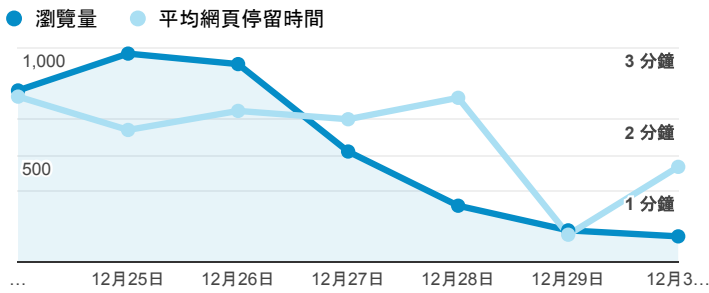

報表02_流量

2018年12月24日 - 2018年12月30日

所有使用者
100.00% 個工作階段

瀏覽量和平均網頁停留時間

瀏覽量和造訪

瀏覽量和不重複瀏覽量

造訪和瀏覽量 (依 來源/媒介 分組)

來源/媒介	工作階段	瀏覽量
google / organic	806	1,346
(direct) / (none)	701	1,214
tku.edu.tw / referral	645	1,003
servicelearning.sa.tku.edu.tw / referral	32	56
tw.search.yahoo.com / referral	15	27
ged.tku.edu.tw / referral	11	12
com.google.android.googlequicksearchbox / referral	9	13
facebook.com / referral	8	23
i.lanyang.tku.edu.tw / referral	8	9
facebook.com / referral	5	10

造訪和新造訪率 (依 服務供應商 分組)

服務供應商	工作階段	瀏覽量
taipei taiwan	677	1,199
tamkang university	539	823
hinet taiwan	353	580
taiwan mobile co. ltd.	152	227
panchiao taipei hsien taiwan	90	175
far eastone telecommunication co. ltd.	76	113
vibo telecom inc.	76	124
tfn media co. ltd.	70	144
taiwan fixed network co. ltd.	44	102
kbro co. ltd.	31	40