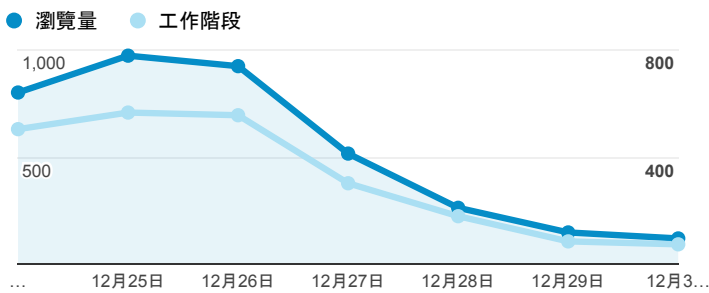

報表02_流量

2018年12月24日 - 2018年12月30日

所有使用者
100.00% 個工作階段

瀏覽量和平均網頁停留時間

瀏覽量和造訪

瀏覽量和不重複瀏覽量

造訪和瀏覽量 (依 來源/媒介 分組)

來源/媒介	工作階段	瀏覽量
google / organic	806	1,346
(direct) / (none)	701	1,214
tku.edu.tw / referral	645	1,003
servicelearning.sa.tku.edu.tw / referral	32	56
tw.search.yahoo.com / referral	15	27
ged.tku.edu.tw / referral	11	12
com.google.android.googlequicksearchbox / referral	9	13
facebook.com / referral	8	23
i.lanyang.tku.edu.tw / referral	8	9
facebook.com / referral	5	10

造訪和新造訪率 (依 服務供應商 分組)

服務供應商	工作階段	瀏覽量
taipei taiwan	677	1,199
tamkang university	539	823
hinet taiwan	353	580
taiwan mobile co. ltd.	152	227
panchiao taipei hsien taiwan	90	175
far eastone telecommunication co. ltd.	76	113
vibo telecom inc.	76	124
tfn media co. ltd.	70	144
taiwan fixed network co. ltd.	44	102
kbro co. ltd.	31	40